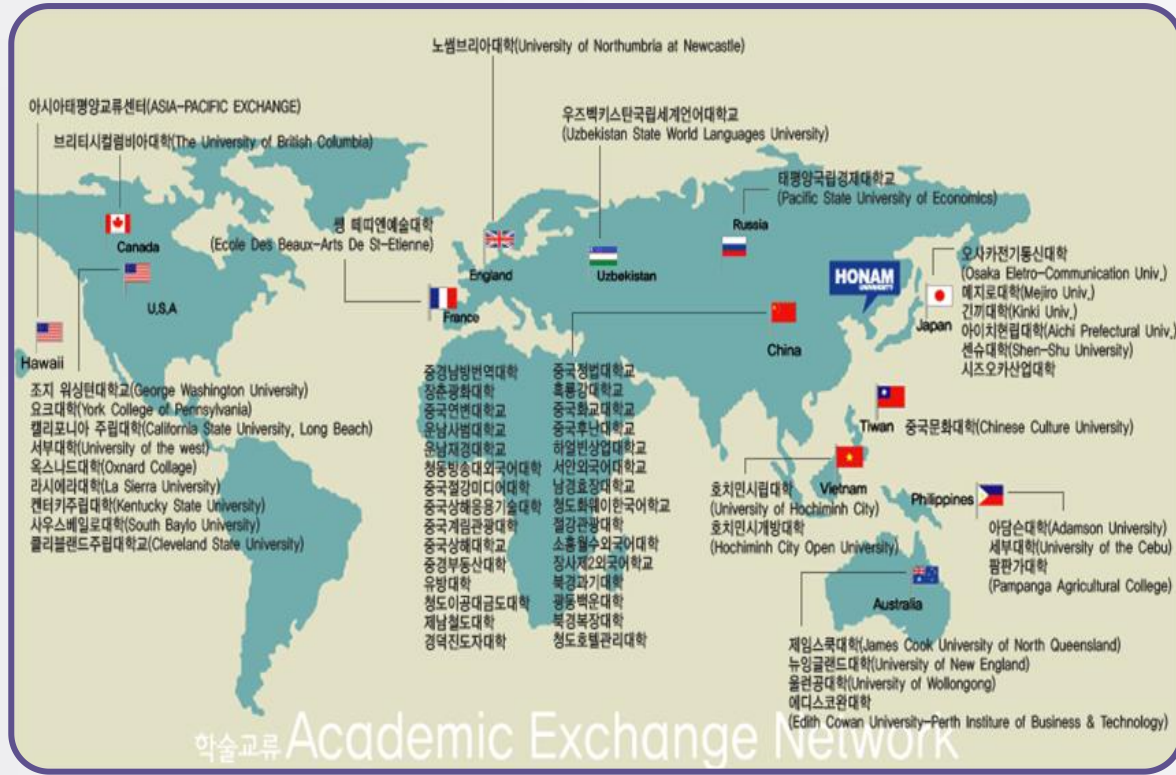

Gwangju ; Kwangju

光州广域市

面积约：500 km² 人口约：150万

- 韩国第五大城市，6大广域市之一
- 韩国教育之都，9所综合四年制大学和681所学校
- 乘坐高铁到首尔仅需2小时50分钟
- 和广州互为友好城市
- 韩国湖南地区：锦江以南全罗南道、全罗北道和光州市的别称。（韩国六大地区之一）

学历认证

中华人民共和国教育部

 **教育涉外监管信息网**
jsj.moe.gov.cn

2020年11月17日 星期二

首页 法规文件 政策解读 预警信息 重要动态 涉外办学 国外院校 专家访谈 案例点评

新闻查询

首页

韩国学校名单：四年制大学（可授予学士及学士以上的学位）
【浏览字体：小 中 大】

编号	分类	韩文名称	英文名称	中文名称	学校网址
68	一般大学	한남대학교	Hannam University	韩南大学	http://www.hannam.ac.kr

我校友好机关

中华人民共和国驻韩国光州领事馆
2007年2月开馆，领馆至今为止一直使用的是我校财团的大楼，记录着与我校的深厚友谊

世宗学堂

2012年11月设立，由韩国国立国际教育院许可并资助、韩国湖南大学和浙江旅游学院共同设立的、传播韩国文化教授韩语的机构

孔子学院

2006年12月19日设立，湖南大学孔子学院由中国教育部汉办批准并资助、韩国湖南大学和中国湖南大学共同运营开办的、第一所由韩国高校牵头成立的孔子学院

CHINA FRIENDLY (中国友好中心)

2015年5月开办，由光州市政府投资、我校承办，为当地中国人提供各种疑难问题的咨询和帮助，多次承办各类国际性大型活动

我校与世界上200余所大学签订友好合作协议

2016.12月我校与清华大学共同举办未来汽车论坛学术会议